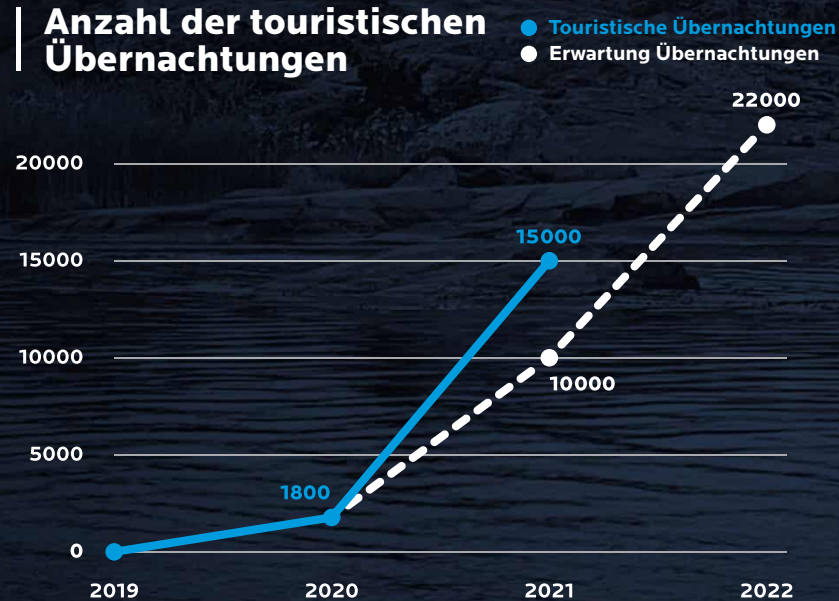

European Open

'The Beast' ist ein abwechslungsreicher Parcours und wurde so gestaltet, dass selbst Profis an Ihre Grenzen des Disc Golfs kommen. Der Stadtpark in Nokia (Finnland) war bereits Austragungsort für sieben European Open seit 2011, den Europameisterschaften 2005 und den finnischen Meisterschaften 2012.

Anheuser-Busch (Budweiser)

Integriert in das schöne Gelände der Anheuser-Busch Brauerei in Fort Collins (USA) bietet dieser Parcours eine ideale Möglichkeit für Mitarbeiter, Kunden und lokale Bierliebhaber. Der lokale Biergarten und Blick auf die Rocky Mountains macht diesen Parcours zum idealen Vorbild für die kommerzielle Nutzung.

Tourismus

Mit einem Budget von 160.000 € wurden 16 DiscGolfPark Anlagen auf den Åland Inseln errichtet. Åland hat sofort ein exponentielles Wachstum im Tourismus erlebt. Gemeinsam mit dem Vorsitzenden des 'Verbandes der Kleinunternehmer' der Åland Inseln, Mats Adamczak, hat das DiscGolfPark-Team ein erstklassiges und einzigartiges Disc Golf Erlebnis geschaffen.